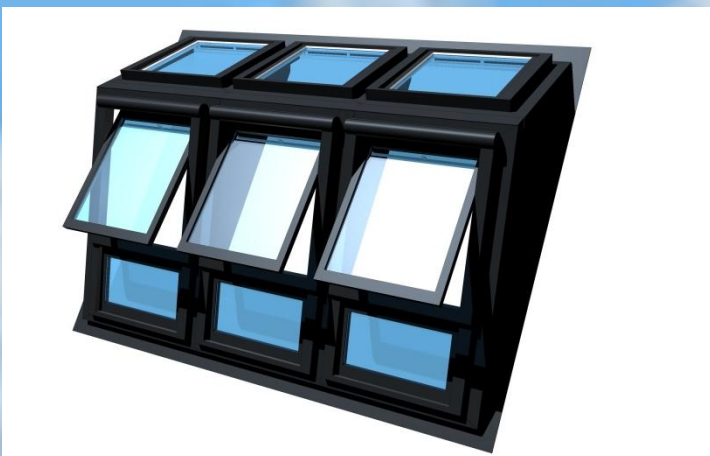

# LUXboX Daklicht en Dakserre

In combinatie met FAKRO<sup>®</sup> Vensters

Een traditionele dakkapel heeft een verticaal raam met een plat dak. Hierdoor kan het daglicht slechts beperkt naar binnenkomen.

## *Dakkapel Basic*

De Dakkapel Basic is samen te stellen uit vensters met verschillende breedtematen.

Het dak is gesloten, de binnenzijde is volledig wit afgewerkt.

De sparring in de hoogte is 202-225cm

## *Dakserre*

De Dakserre is aan de voorzijde en het dak voorzien van vensters, de breedte is met verschillende maten samen te stellen.

De binnenzijde is wit afgewerkt.

De sparring in de hoogte is 225-270cm

## *Dakserre XXL*

De Dakserre XXL heeft extra lange vensters aan de voorzijde, het dak is voorzien van vensters.

De binnenzijde is wit afgewerkt.

Plaatsing vanaf vloer-niveau.

De sparring in de hoogte is 370cm