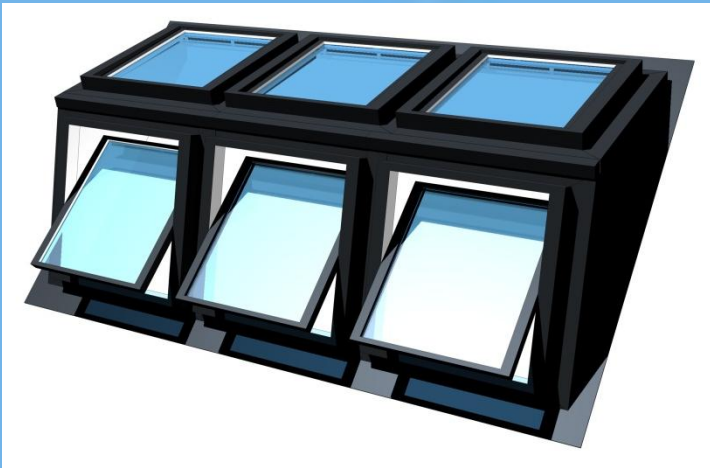

# LUXboX Daklicht en Dakserre

In combinatie met FAKRO<sup>®</sup> Vensters

Een traditionele dakkapel heeft een verticaal raam met een plat dak. Hierdoor kan het daglicht slechts beperkt naar binnenkomen.

## MEER RUIMTE en DAGLICHT!

De LUXboX steekt niet verder dan 60cm uit het dakoppervlak en is hierdoor in 95% van de situaties vergunningsvrij te plaatsen.

MODULAIR  
SYSTEEM

**Stel zelf uw  
LUXboX  
samen!**

## *Dakkapel Basic*

De Dakkapel Basic is samen te stellen uit vensters met verschillende breedtematen.

Het dak is gesloten, de binnenzijde is volledig wit afgewerkt.

De sparring in de hoogte is 202-225cm

## *Dakserre*

De Dakserre is aan de voorzijde en het dak voorzien van vensters, de breedte is met verschillende maten samen te stellen.

De binnenzijde is wit afgewerkt.

De sparring in de hoogte is 225-270cm