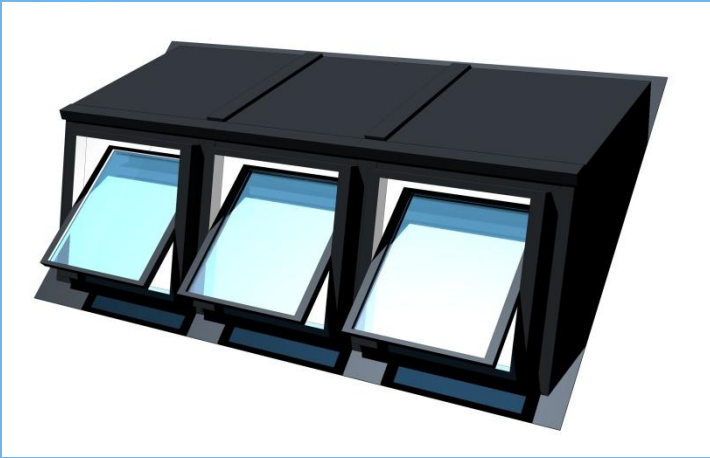

# LUXboX Daklicht en Dakserre

In combinatie met FAKRO<sup>®</sup> Vensters

Een traditionele dakkapel heeft een verticaal raam met een plat dak. Hierdoor kan het daglicht slechts beperkt naar binnenkomen.

## MEER RUIMTE en DAGLICHT!

De LUXboX steekt niet verder dan 60cm uit het dakoppervlak en is hierdoor in 95% van de situaties vergunningsvrij te plaatsen.

MODULAIR  
SYSTEEM

**Stel zelf uw  
LUXboX  
samen!**

## *Dakkapel Basic*

De Dakkapel Basic is samen te stellen uit vensters met verschillende breedtematen.

Het dak is gesloten, de binnenzijde is volledig wit afgewerkt.

De sparring in de hoogte is 202-225cm

## *Dakserre*

De Dakserre is aan de voorzijde en het dak voorzien van vensters, de breedte is met verschillende maten samen te stellen.

De binnenzijde is wit afgewerkt.

De sparring in de hoogte is 225-270cm