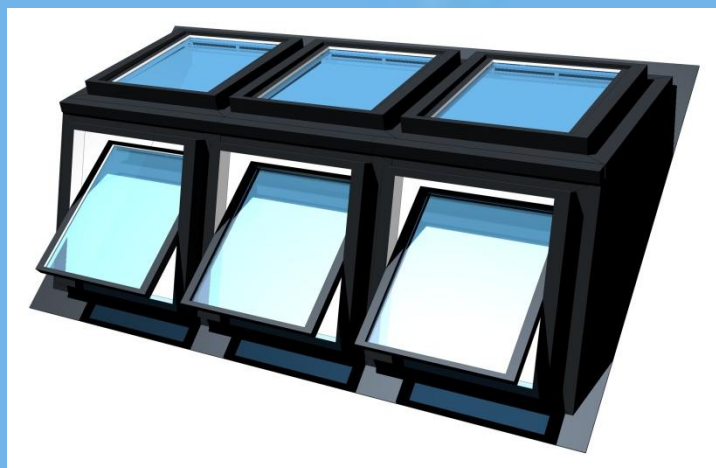

# LUXboX Daklicht en Dakserre

In combinatie met VELUX® Vensters

**VELUX®**

Een traditionele dakkapel heeft een verticaal raam met een plat dak. Hierdoor kan het daglicht slechts beperkt naar binnenkomen.

# Kies zelf uw model LUXboX!

## *Dakkapel Basic*

De Dakkapel Basic is samen te stellen uit vensters met verschillende breedtematen.

Het dak is gesloten, de binnenzijde is volledig wit afgewerkt.

De sparring in de hoogte is 202-225cm

## *Dakserre*

De Dakserre is aan de voorzijde en het dak voorzien van vensters, de breedte is met verschillende maten samen te stellen.

De binnenzijde is wit afgewerkt.

De sparring in de hoogte is 225-270cm