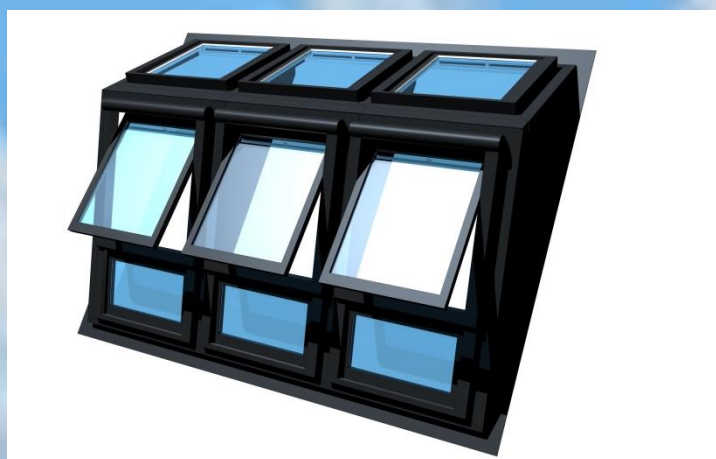

# LUXboX Daklicht en Dakserre

In combinatie met VELUX® Vensters

**VELUX®**

Een traditionele dakkapel heeft een verticaal raam met een plat dak. Hierdoor kan het daglicht slechts beperkt naar binnenkomen.

## *Dakkapel Basic*

De Dakkapel Basic is samen te stellen uit vensters met verschillende breedtematen.

Het dak is gesloten, de binnenzijde is volledig wit afgewerkt.

De sparring in de hoogte is 202-225cm

## *Dakserre*

De Dakserre is aan de voorzijde en het dak voorzien van vensters, de breedte is met verschillende maten samen te stellen.

De binnenzijde is wit afgewerkt.

De sparring in de hoogte is 225-270cm

## *Dakserre XXL*

De Dakserre XXL heeft extra lange vensters aan de voorzijde, het dak is voorzien van vensters.

De binnenzijde is wit afgewerkt.

Plaatsing vanaf vloer-niveau.

De sparring in de hoogte is 370cm