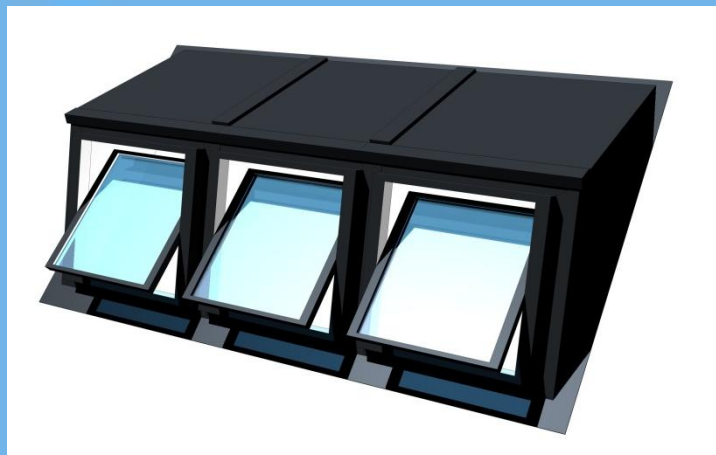

# LUXboX Daklicht en Dakserre

In combinatie met VELUX® Vensters

**VELUX®**

Een traditionele dakkapel heeft een verticaal raam met een plat dak. Hierdoor kan het daglicht slechts beperkt naar binnenkomen.

## **MEER RUIMTE en DAGLICHT!**

De LUXboX steekt niet verder dan 60cm uit het dakoppervlak en is hierdoor in 95% van de situaties vergunningsvrij te plaatsen.

MODULAIR  
SYSTEEM

**Stel zelf uw  
LUXboX  
samen!**

## *Dakkapel Basic*

De Dakkapel Basic is samen te stellen uit vensters met verschillende breedtematen.

Het dak is gesloten, de binnenzijde is volledig wit afgewerkt.

De sparring in de hoogte is 202-225cm

## *Dakserre*

De Dakserre is aan de voorzijde en het dak voorzien van vensters, de breedte is met verschillende maten samen te stellen.

De binnenzijde is wit afgewerkt.

De sparring in de hoogte is 225-270cm